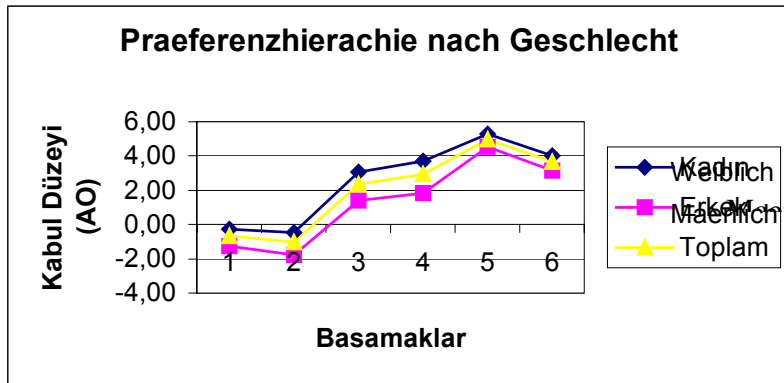

Nermin Diftci (2000)
University of Bursu

N = 368

MUT-TR-TOTAL (: Diss+neue Muts Ergebnisse mit Studenten+andere+Schüler)

MUT-TR Ergebnisse von Dissertationsforschung mit den Schülern (16-18) in der Türkei und in BRD