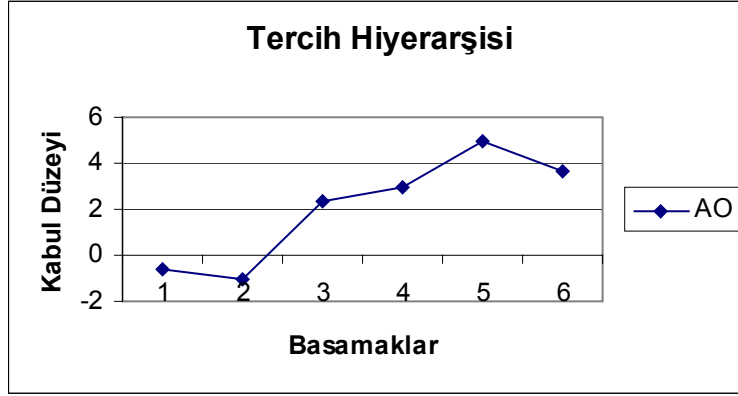

Nermin Diftci (2000)
University of Bursu

N = 368

MUT-TR-TOTAL (: Diss+neue Muts Ergebnisse mit Studenten+andere+Schüler)

MUT-TR Ergebnisse von Dissertationsforschung mit den Schülern (16-18) in der Türkei und in BRD