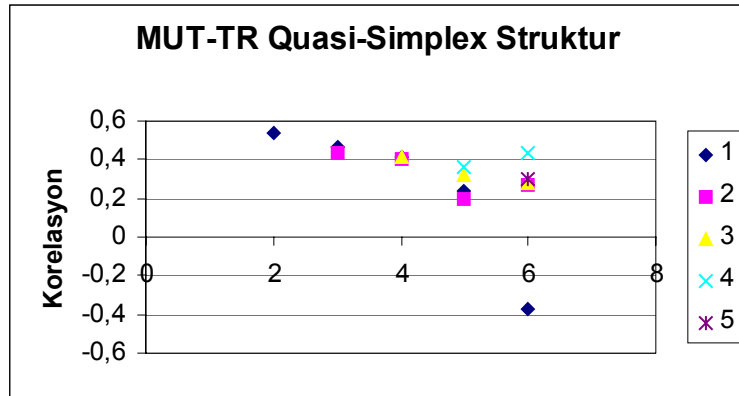

Nermin Diftci (2000)
University of Bursu

N = 368

MUT-TR-TOTAL (: Diss+neue Muts Ergebnisse mit Studenten+andere+Schüler)

MUT-TR Ergebnisse von Dissertationsforschung mit den Schülern (16-18) in der Türkei und in BRD