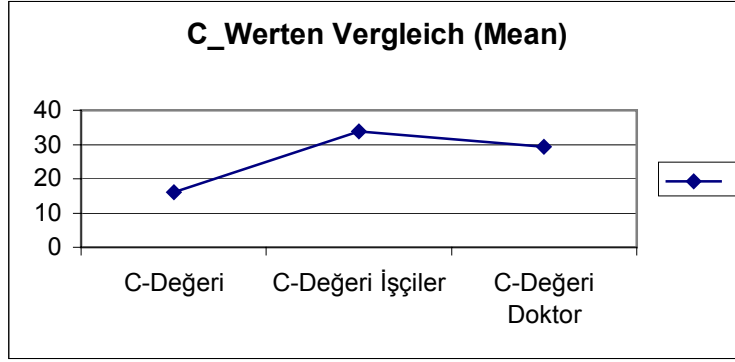

Nermin Diftci (2000)
University of Bursu

N = 368

MUT-TR-TOTAL (: Diss+neue Muts Ergebnisse mit Studenten+andere+Schüler)

MUT-TR Ergebnisse von Dissertationsforschung mit den Schülern (16-18) in der Türkei und in BRD