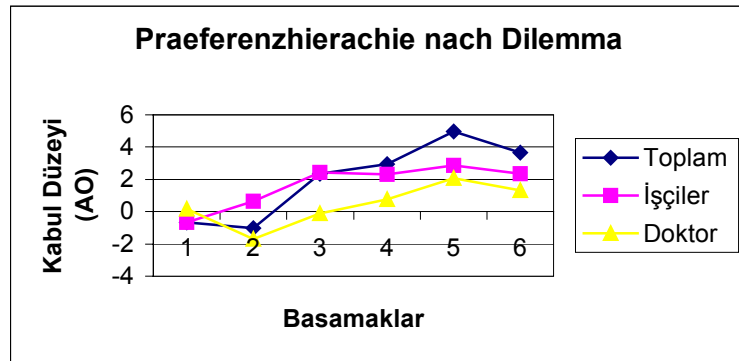

Nermin Diftci (2000)
University of Bursu

N = 368

MUT-TR-TOTAL (: Diss+neue Muts Ergebnisse mit Studenten+andere+Schüler)

MUT-TR Ergebnisse von Dissertationsforschung mit den Schülern (16-18) in der Türkei und in BRD